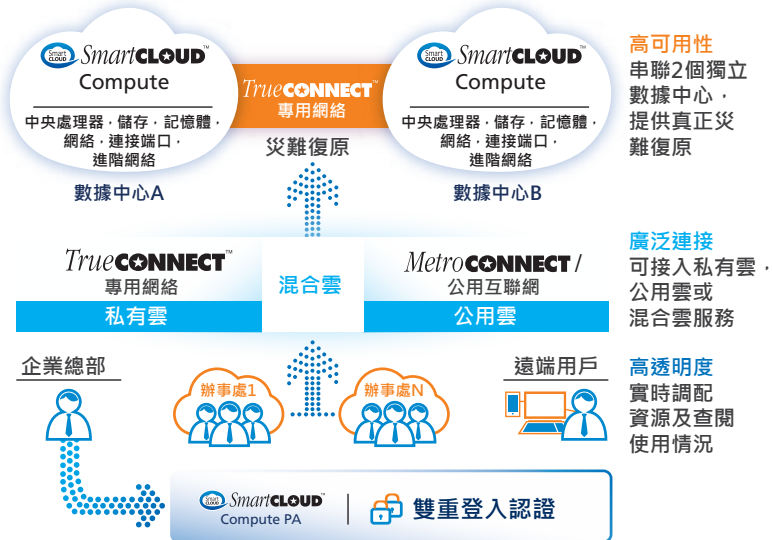

擁有真正災難復原保障的高可用性服務

助您成功開拓業務。中信國際電訊CPC SmartCLOUD™ 雲運算解決方案能與公司現有的專用網絡管理和安全管理方案互相融合。SmartCLOUD™ Compute高可用性以及可靠的災難復原設計，讓您安枕無憂。自動化內置故障切換(即使涉及不同硬件)設計可即時恢復伺服器、網絡和儲存存取服務，減低意外故障對業務運作的干擾。即使在混合應用環境，企業仍可享用到方案的高可用性和負載平衡等功能優點。

中信國際電訊CPC亦能為客戶提供SmartCLOUD™ Compute High Availability 解決方案，運用串聯SmartCLOUD™ Compute的基礎部署實現真正的容錯設計，以提供更高可靠性的服務。

靈活的儲存選擇

SSD儲存

- 全快閃儲存陣列 (All-flash array) 實現高性能及低延遲
- 對於每秒讀寫次數 (IOPS) 有要求的應用，如：數據庫、ERP和交易系統，可提供優化的儲存資源
- 為滿足不同的應用環境，IOPs可以按需分配到不同的虛擬機上

用戶案例：在已認購的儲存資源池內，虛擬機之間可共享高達50,000 IOPs 和 200 Mbps 的傳輸率

混合式儲存

- 混合磁盤陣列，在具有SSD緩存的硬盤上運行，合乎成本效益
- 適合各種資源加載而設計

靈活的訂購模式

固定月費

- 固定月費模式，為穩定使用運算資源的客戶而設
- 適合用量固定的客戶

彈性按突發用量計費

- 在訂購量以外，可額外增加突發所需的資源；按突發資源所用量計費
- 適用於資源用量基本固定，但是偶爾或定期需要額外資源的客戶，例如：季節性活動或需要快速調配資源的突發項目

按量付費

- 只需付有限的資源預定費，便可按實際的使用量計費
- 適用於未能估計用量，可先付較低費用，並高彈性計劃的客戶

5大元素 軟件定義進階網絡確保有效流暢運作

中央處理器

儲存

端口

記憶體

網絡

(基於VLAN)

軟件定義進階網絡 (基於VXLAN)

虛擬網絡設備連接到邊緣閘道 (Edge Gateway)，以提供統一的網絡服務，包括：動態主機配置、網絡地址轉換、防火牆、靜態路由、IPsec 連接以及負載均衡器